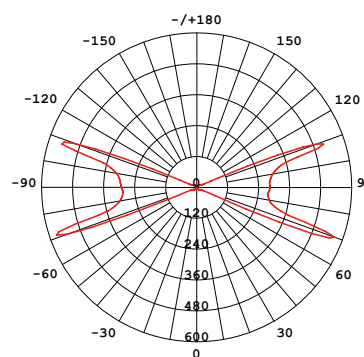

CURVA FOTOMETRICA

Caratteristiche generali	
Codice articolo	IPN6BS
Potenza	6W
IK	8
Temperatura colore	3 CCT
Fascio	38°
Indice di protezione	44
CRI	80
Dimmerabile	No
Flusso	400 Lm

Caratteristiche tecniche	
Tensione	AC 180-250V
Frequenza	50-60 Hz
Fattore di potenza	0,9
Temperatura di esercizio	-20°C to +40°C