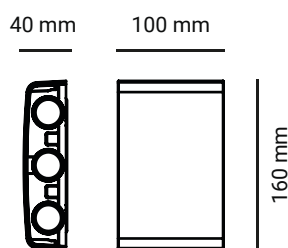

Applique IP65

38°x6

Corpo ► PC

3000K
4000K
6000K

Unendo design moderno e funzionalità, crea effetti luminosi ricercati e garantisce un'atmosfera accogliente e sicura. Una soluzione di illuminazione elegante e di qualità è per valorizzare gli spazi esterni.